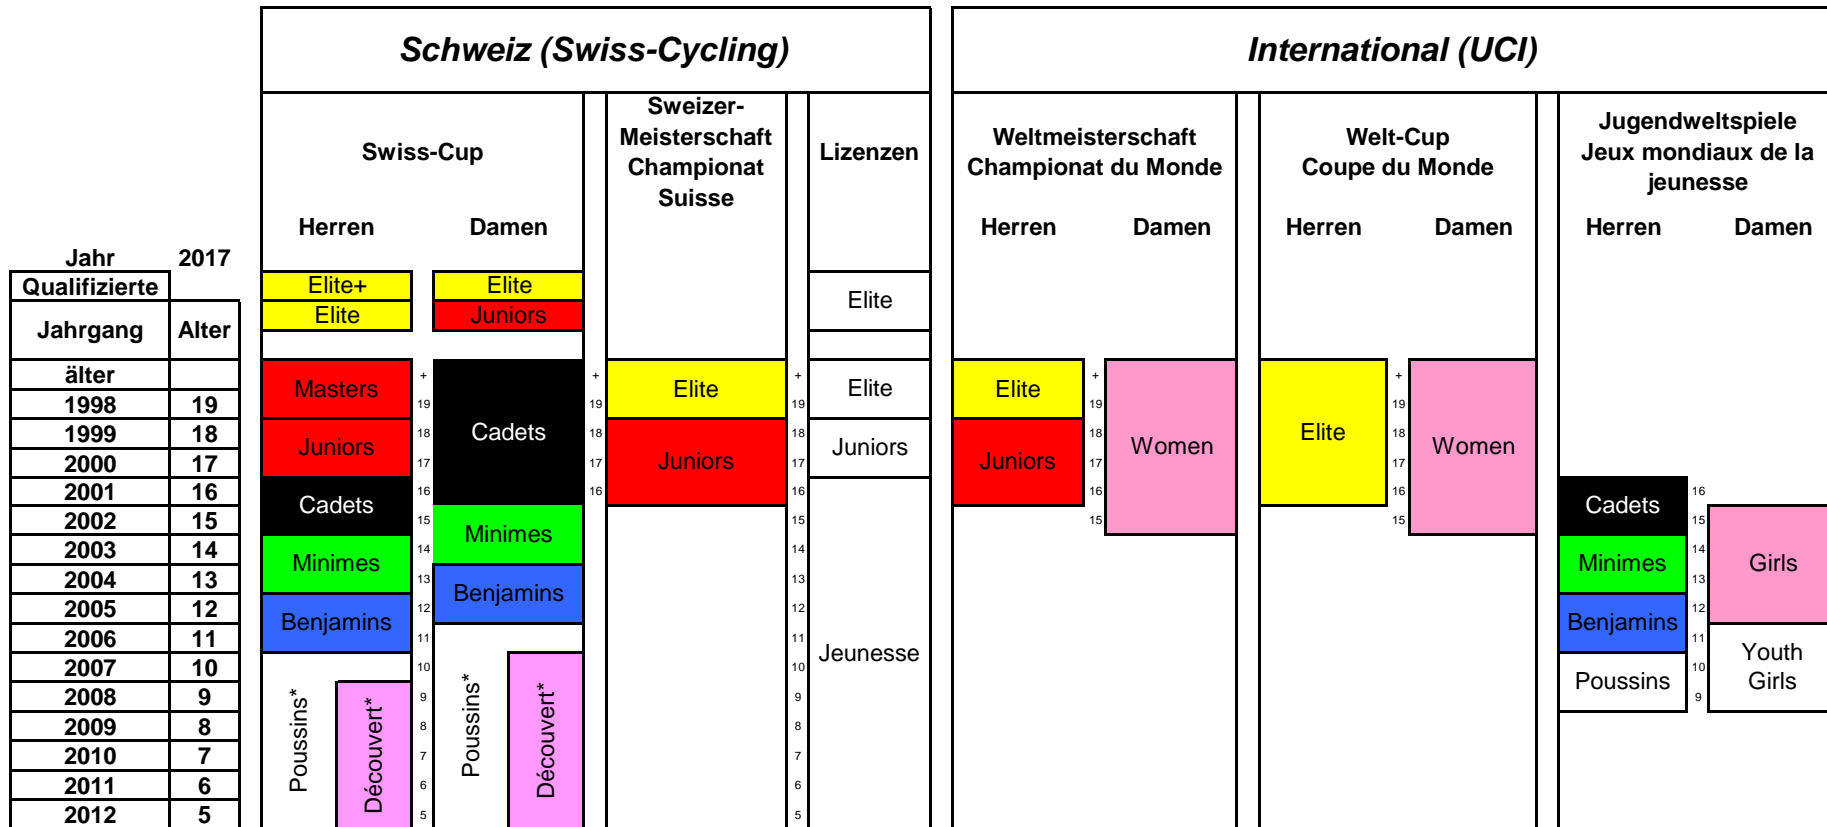

Velo-Trial - Kategorien 2017

Fahren in Tieferen Kategorien:
+100 Punkte / Kategorie

100 Pts / Catégorie en bas

Nicht Lizenzierte:
- kein Separates Tagesklassament
- Anhang an offizielle Kategorie ohne Rang

non Licencier:
- pas des Catégories separer
- hc apres le catégorie licencie

*) Fahrer bis 9 Jahre können wählen