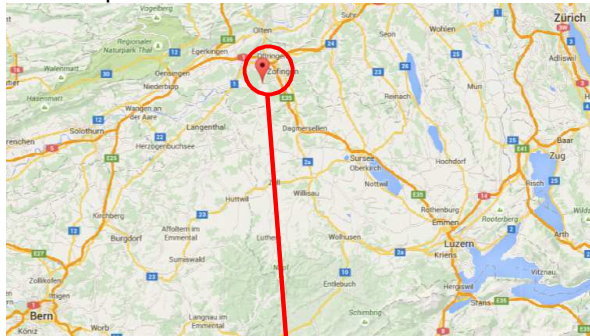

Anfahrtsplan / Directions

- ❖ A1 Ausfahrt 46 (Rothrist)
- ❖ Wegweisern „Trial“ folgen

- ❖ Sortie 46 (Rothrist)
- ❖ suivre signalisation “Trial”

- ❖ Rothrist Richtung Vorderwald

- ❖ Rothrist direction Vorderwald