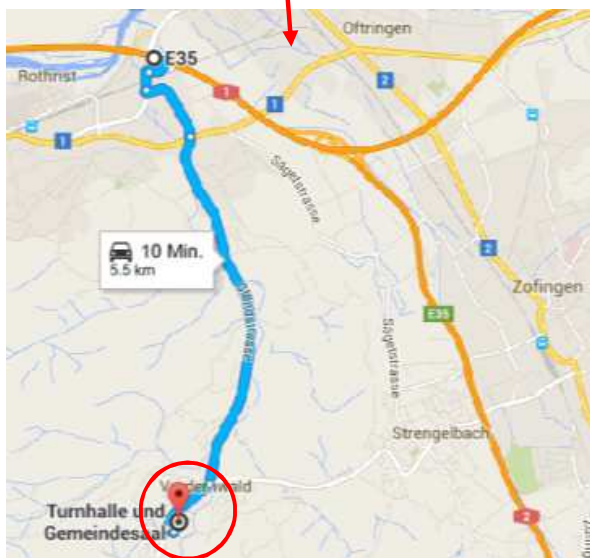

Nur eine Person pro Talon.  
Seulement une person par talon

Senden an [info@rvvorderwald.ch](mailto:info@rvvorderwald.ch) oder Markus Fankhauser Stampfiweg 4 4852 Rothrist  
Retourner à [info@rvvorderwald.ch](mailto:info@rvvorderwald.ch) ou Markus Fankhauser Stampfiweg 4 4852 Rothrist

Anfahrtsplan / Directions

- ❖ A1 Ausfahrt 46 (Rothrist)
- ❖ Wegweisern „Trial“ folgen

- ❖ Sortie 46 (Rothrist)
- ❖ suivre signalisation “Trial”

- ❖ Rothrist Richtung Vorderwald

- ❖ Rothrist direction Vorderwald

- ❖ Vorderwald Richtung Langenthal
- ❖ Linke Strassenseite bei Kirche/Schulhaus

- ❖ Vorderwald direction Langenthal
- ❖ À gauche de l'église/école