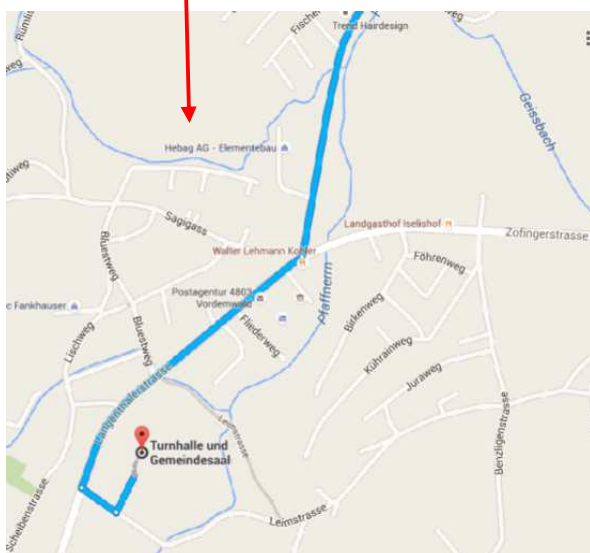

Anfahrtsplan / Directions

- ❖ A1 Ausfahrt 46 (Rothrist)
- ❖ Wegweisern „Trial“ folgen

- ❖ Sortie 46 (Rothrist)
- ❖ suivre signalisation “Trial”

- ❖ Rothrist Richtung Vorderwald

- ❖ Rothrist direction Vorderwald

- ❖ Vorderwald Richtung Langenthal
- ❖ Linke Strassenseite bei Kirche/Schulhaus

- ❖ Vorderwald direction Langenthal
- ❖ À gauche de l'église/école