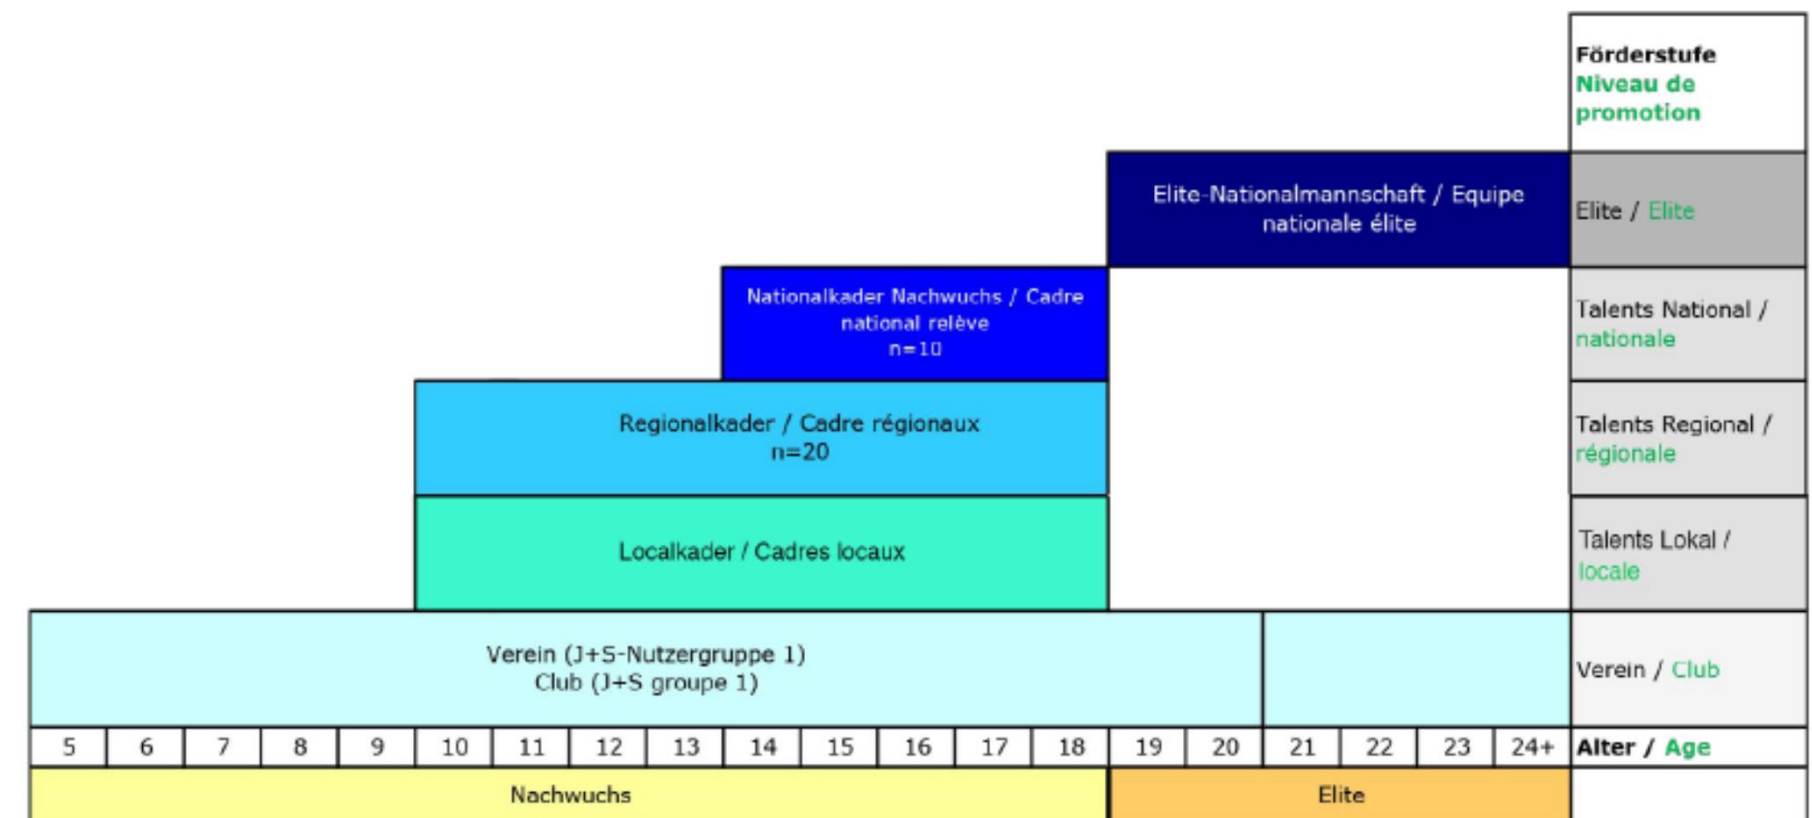

Nachwuchskader U16

- **Selektionskriterien Nachwuchskader U16** <https://www.swiss-cycling.ch/de/infocenter/talentsichtungstage/>
- Kaderstruktur: lokal, regional und national Kader (Dokument « Kaderstruktur Trial »)
- Teilnahme Test PISTE
1. Mal PISTE > Lokalkader